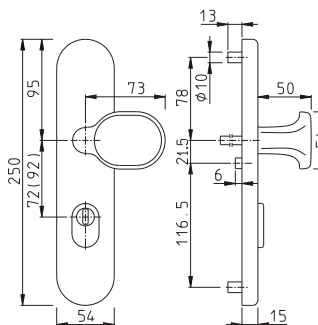

VCHODOVÉ KLIKY SE ŠIROKÝM ŠTÍTEM – rozteč 92 mm, □ 8 mm

OBJ. ČÍSLO

658572 – F 01	K. x K. Š.Š.
825691 – F 02	K. x K. Š.Š.
654796 – F 04	K. x K. Š.Š.
648672 – F 69	K. x K. Š.Š.
657308 – F 77	K. x K. Š.Š.
654802 – F 99	K. x K. Š.Š.

OBJ. ČÍSLO

652327 – F 01	K. x M. Š.Š.
834921 – F 02	K. x M. Š.Š.
840182 – F 04	K. x M. Š.Š.
648658 – F 69	K. x M. Š.Š.
656127 – F 77	K. x M. Š.Š.
803613 – F 99	K. x M. Š.Š.

OBJ. ČÍSLO

6958037 – F 01	K. x K. Š.Š.
833184 – F 02	K. x K. Š.Š.
6958045 – F 04	K. x K. Š.Š.
6958300 – F 99	K. x K. Š.Š.

OBJ. ČÍSLO

6958078 – F 01	K. x M. Š.Š.
6958060 – F 02	K. x M. Š.Š.
6958052 – F 04	K. x M. Š.Š.
6964480 – F 99	K. x M. Š.Š.

OBJ. ČÍSLO

6899934 – F 01	K. x K. Š.Š. ZA
6824916 – F 02	K. x K. Š.Š. ZA
809868 – F 04	K. x K. Š.Š. ZA
8214264 – F 69	K. x K. Š.Š. ZA
809882 – F 77	K. x K. Š.Š. ZA
660988 – F 99	K. x K. Š.Š. ZA

OBJ. ČÍSLO

765454 – F 01	K. x M. Š.Š. ZA
6958276 – F 02	K. x M. Š.Š. ZA
6842553 – F 04	K. x M. Š.Š. ZA
6924559 – F 69	K. x M. Š.Š. ZA
758883 – F 77	K. x M. Š.Š. ZA
6958110 – F 99	K. x M. Š.Š. ZA