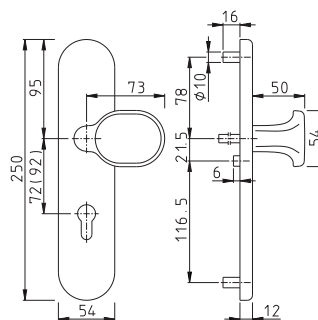

## VCHODOVÉ KLIKY SE ŠIROKÝM ŠTÍTEM – rozteč 92 mm, □ 8 mm

F 77

### OBJ. ČÍSLO

658572 – F 01	K. x K. Š.Š.
825691 – F 02	K. x K. Š.Š.
654796 – F 04	K. x K. Š.Š.
648672 – F 69	K. x K. Š.Š.
657308 – F 77	K. x K. Š.Š.
654802 – F 99	K. x K. Š.Š.

### OBJ. ČÍSLO

652327 – F 01	K. x M. Š.Š.
834921 – F 02	K. x M. Š.Š.
840182 – F 04	K. x M. Š.Š.
648658 – F 69	K. x M. Š.Š.
656127 – F 77	K. x M. Š.Š.
803613 – F 99	K. x M. Š.Š.

F 02

F 01

OBJ. ČÍSLO

8203192 – F 01 K. x K. Š.Š.  
 8203143 – F 02 K. x K. Š.Š.  
 8203119 – F 04 K. x K. Š.Š.  
 8029878 – F 77 K. x K. Š.Š.  
 1910209 – F 99 K. x K. Š.Š.

□ 10 mm

2215523 – F 09 K. x K. Š.Š.

OBJ. ČÍSLO