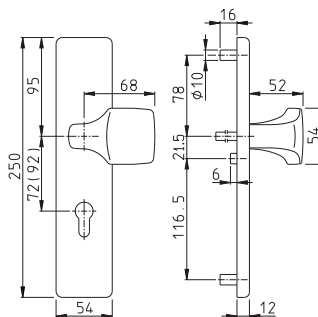

F 99

OBJ. ČÍSLO

6899934 – F 01	K. x K. Š.Š. ZA
6824916 – F 02	K. x K. Š.Š. ZA
809868 – F 04	K. x K. Š.Š. ZA
8214264 – F 69	K. x K. Š.Š. ZA
809882 – F 77	K. x K. Š.Š. ZA
660988 – F 99	K. x K. Š.Š. ZA

OBJ. ČÍSLO

765454 – F 01	K. x M. Š.Š. ZA
6958276 – F 02	K. x M. Š.Š. ZA
6842553 – F 04	K. x M. Š.Š. ZA
6924559 – F 69	K. x M. Š.Š. ZA
758883 – F 77	K. x M. Š.Š. ZA
6958110 – F 99	K. x M. Š.Š. ZA