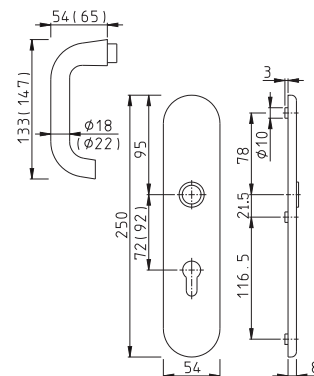

## VCHODOVÉ KLIKY SE ŠIROKÝM ŠTÍTEM – rozteč 92 mm, □ 8 mm

F 77

### OBJ. ČÍSLO

658572 – F 01	K. x K. Š.Š.
825691 – F 02	K. x K. Š.Š.
654796 – F 04	K. x K. Š.Š.
648672 – F 69	K. x K. Š.Š.
657308 – F 77	K. x K. Š.Š.
654802 – F 99	K. x K. Š.Š.

### OBJ. ČÍSLO

652327 – F 01	K. x M. Š.Š.
834921 – F 02	K. x M. Š.Š.
840182 – F 04	K. x M. Š.Š.
648658 – F 69	K. x M. Š.Š.
656127 – F 77	K. x M. Š.Š.
803613 – F 99	K. x M. Š.Š.

F 02

F 01

OBJ. ČÍSLO

8203192 – F 01 K. x K. Š.Š.  
 8203143 – F 02 K. x K. Š.Š.  
 8203119 – F 04 K. x K. Š.Š.  
 8029878 – F 77 K. x K. Š.Š.  
 1910209 – F 99 K. x K. Š.Š.

□ 10 mm

2215523 – F 09 K. x K. Š.Š.

OBJ. ČÍSLO