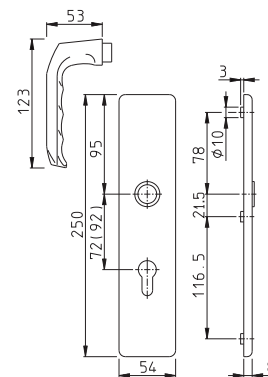

F 99

OBJ. ČÍSLO

6899934 – F 01	K. x K. Š.Š. ZA
6824916 – F 02	K. x K. Š.Š. ZA
809868 – F 04	K. x K. Š.Š. ZA
8214264 – F 69	K. x K. Š.Š. ZA
809882 – F 77	K. x K. Š.Š. ZA
660988 – F 99	K. x K. Š.Š. ZA

OBJ. ČÍSLO

765454 – F 01	K. x M. Š.Š. ZA
6958276 – F 02	K. x M. Š.Š. ZA
6842553 – F 04	K. x M. Š.Š. ZA
6924559 – F 69	K. x M. Š.Š. ZA
758883 – F 77	K. x M. Š.Š. ZA
6958110 – F 99	K. x M. Š.Š. ZA