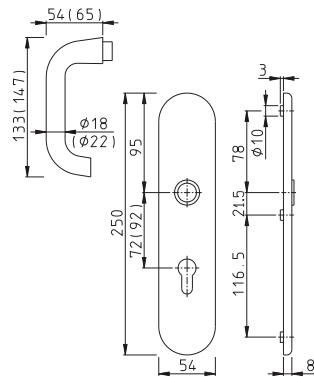

VCHODOVÉ KLIKY SE ŠIROKÝM ŠTÍTEM – rozteč 92 mm, □ 8 mm

OBJ. ČÍSLO

658572 – F 01	K. x K. Š.Š.
825691 – F 02	K. x K. Š.Š.
654796 – F 04	K. x K. Š.Š.
648672 – F 69	K. x K. Š.Š.
657308 – F 77	K. x K. Š.Š.
654802 – F 99	K. x K. Š.Š.

OBJ. ČÍSLO

652327 – F 01	K. x M. Š.Š.
834921 – F 02	K. x M. Š.Š.
840182 – F 04	K. x M. Š.Š.
648658 – F 69	K. x M. Š.Š.
656127 – F 77	K. x M. Š.Š.
803613 – F 99	K. x M. Š.Š.

OBJ. ČÍSLO

6958037 – F 01	K. x K. Š.Š.
833184 – F 02	K. x K. Š.Š.
6958045 – F 04	K. x K. Š.Š.
6958300 – F 99	K. x K. Š.Š.

OBJ. ČÍSLO

6958078 – F 01	K. x M. Š.Š.
6958060 – F 02	K. x M. Š.Š.
6958052 – F 04	K. x M. Š.Š.
6964480 – F 99	K. x M. Š.Š.

OBJ. ČÍSLO

6899934 – F 01	K. x K. Š.Š. ZA
6824916 – F 02	K. x K. Š.Š. ZA
809868 – F 04	K. x K. Š.Š. ZA
8214264 – F 69	K. x K. Š.Š. ZA
809882 – F 77	K. x K. Š.Š. ZA
660988 – F 99	K. x K. Š.Š. ZA

OBJ. ČÍSLO

765454 – F 01	K. x M. Š.Š. ZA
6958276 – F 02	K. x M. Š.Š. ZA
6842553 – F 04	K. x M. Š.Š. ZA
6924559 – F 69	K. x M. Š.Š. ZA
758883 – F 77	K. x M. Š.Š. ZA
6958110 – F 99	K. x M. Š.Š. ZA