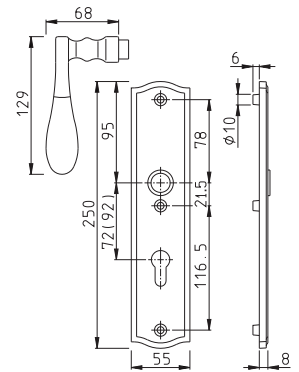

## VCHODOVÉ KLIKY SE ŠIROKÝM ŠTÍTEM – rozteč 92 mm, □ 8 mm

F 77

F 73

OBJ. ČÍSLO

6236624 – F 73 L K. x K. Š.Š.  
 6236616 – F 73 R K. x K. Š.Š.  
 6035992 – F 77 L K. x K. Š.Š.  
 6035984 – F 77 R K. x K. Š.Š.

OBJ. ČÍSLO

8212755 – F 73 L K. x M. Š.Š.  
 8212748 – F 73 R K. x M. Š.Š.  
 6088777 – F 77 L K. x M. Š.Š.  
 6088710 – F 77 R K. x M. Š.Š.

F 01

OBJ. ČÍSLO

8203192 – F 01 K. x K. Š.Š.  
 8203143 – F 02 K. x K. Š.Š.  
 8203119 – F 04 K. x K. Š.Š.  
 8029878 – F 77 K. x K. Š.Š.  
 1910209 – F 99 K. x K. Š.Š.

□ 10 mm

2215523 – F 09 K. x K. Š.Š.

OBJ. ČÍSLO

8099764 – F 01 K. x M. Š.Š.  
 8205965 – F 02 K. x M. Š.Š.  
 8061806 – F 04 K. x M. Š.Š.  
 1660983 – F 77 K. x M. Š.Š.  
 1909857 – F 99 K. x M. Š.Š.

□ 10 mm

2215460 – F 09 K. x M. Š.Š.

F 69

OBJ. ČÍSLO

8202756 – F 01 K. x K. Š.Š. ZA  
 8203234 – F 02 K. x K. Š.Š. ZA  
 8203218 – F 04 K. x K. Š.Š. ZA  
 8220014 – F 69 K. x K. Š.Š. ZA  
 8212771 – F 77 K. x K. Š.Š. ZA  
 1910225 – F 99 K. x K. Š.Š. ZA